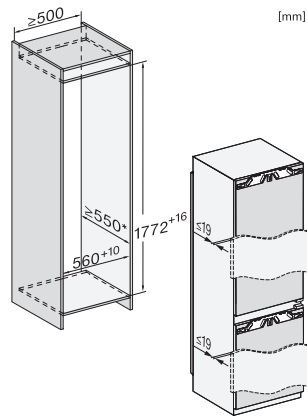

KFN7734C, KFN7734F, KFN7734D, KFN7764D, KFN7785D, KFN7744E, KFN7774B, built-in