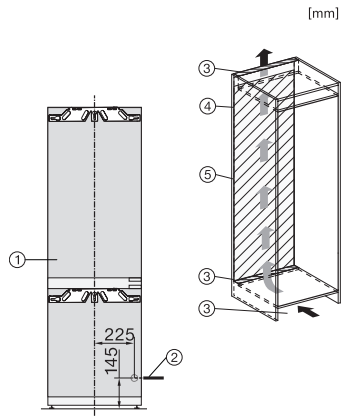

KFN 7734 E

Kyl/frys-kombination för inbyggnad

för optimal förvaring med DynaCool, komfortabel LED-belysning och NoFrost.

KFN7734C, KFN7734F, KFN7734D, KFN7764D, KFN7785D, KFN7744E, KFN7774B, installation