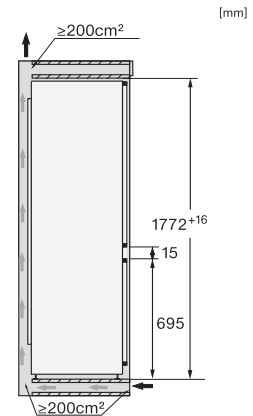

KFNS7734D, KFN7734C, KFN7734F, KFN7734D, KFN7764D, KFN7785D, KFN7744E, KFN7774B, side view